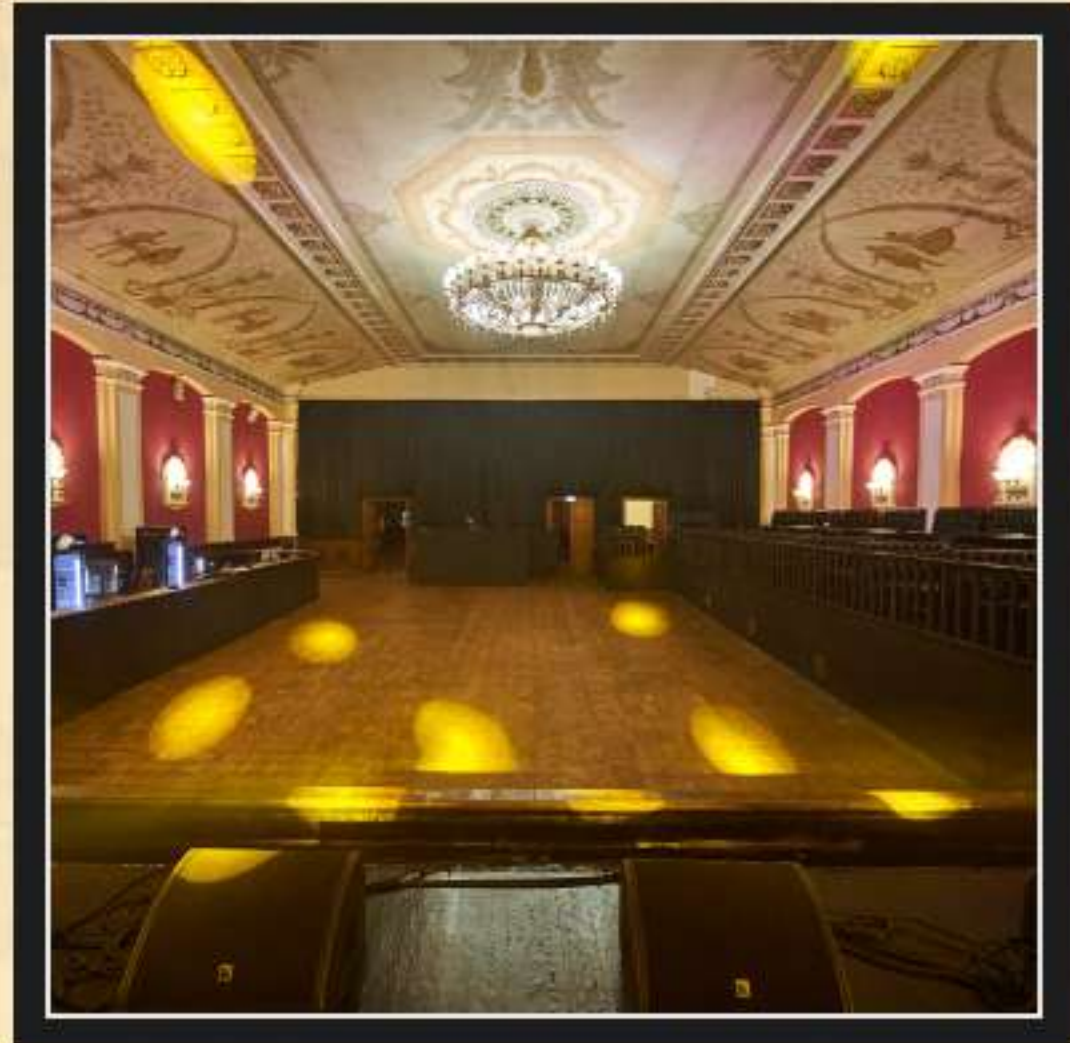

АО МОСКОВСКИЙ

ОСНОВАНИЕ

Д КРИСТАЛЛ

▲
КРИСТАЛЛ
▲
К

ДК Кристалл — новое мультиформатное пространство в историческом районе Москвы.

Площадка расположена на территории бывшего завода Кристалл, на берегу реки Яузы, в модном арт-кластере — точке концентрации современного искусства и уличной культуры.

ДК Кристалл — это переосмысление советской эстетики в новой, современной оболочке. Площадка подойдет для организации мероприятий всех направлений: от масштабных банкетов и театральных постановок, до проведения музыкальных концертов и ярких вечеринок. Техническое обеспечение пространства высочайшего уровня, два бара с многообразием напитков, большой танцпол вместимостью до 1000 человек и уникальный интерьер на стыке времён — всё это не оставит равнодушным как организаторов мероприятий, так и их посетителей.

Адрес: г. Москва, ул. Самокатная 4с11

ДК Кристалл в цифрах:

- △ Общая площадь – 1000м²
- △ Основной зал – до 1000 гостей
- △ VIP балкон – 100м² (50 посадочных мест)
- △ Welcome зона – 300м²
- △ Количество баров – 2
- △ Количество гримерных комнат – 2